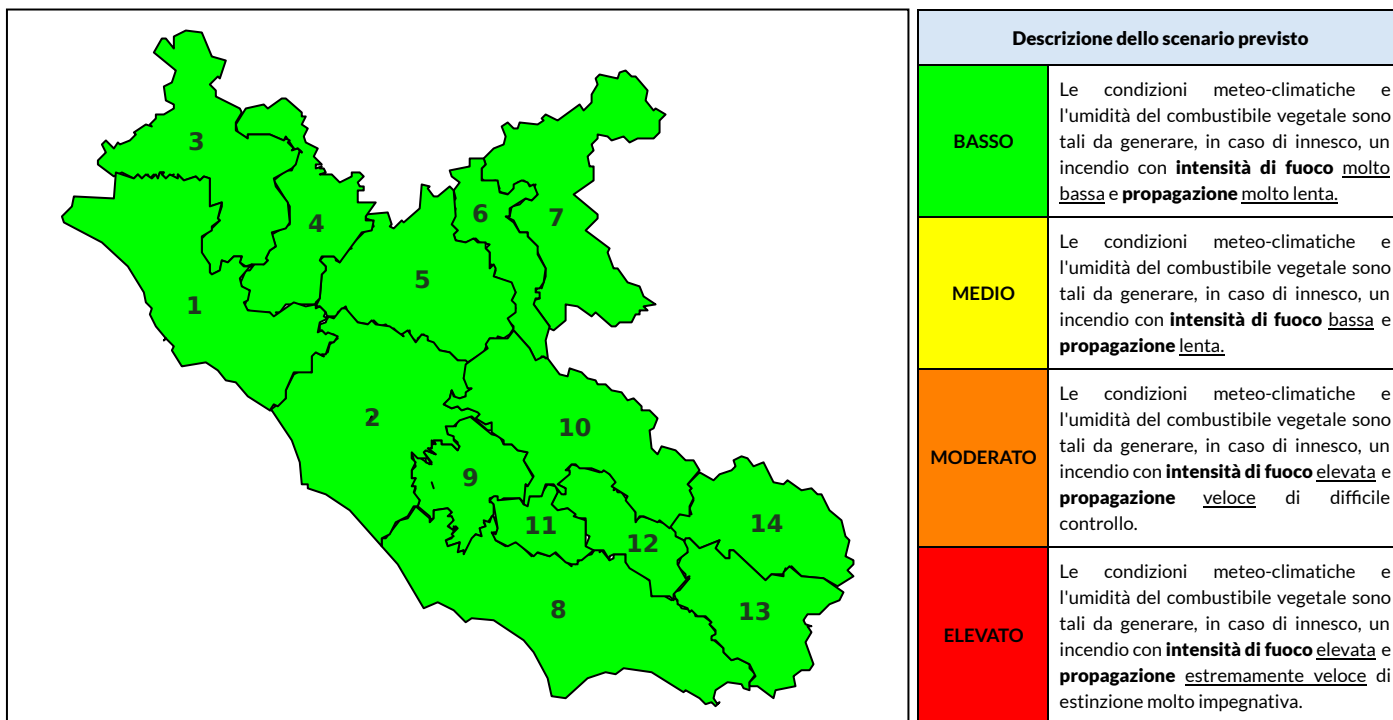

BOLLETTINO DI PERICOLOSITA' DA INCENDI BOSCHIVI

Previsioni per oggi 11-6-2023

Livello di pericolosità da incendio boschivo per Zona di Allerta AIB

Bollettino emesso nel periodo della campagna AIB Lazio sulla base del modello previsionale RISICOLazio, sviluppato in collaborazione con Fondazione CIMA, che fornisce un supporto per la valutazione della Pericolosità da incendio boschivo aggregata sulle Zone di Allerta AIB, approvate come parte integrante del Piano AIB Lazio 2020-2022 con DGR n° 270 del 15/05/2020. Il dettaglio della distribuzione dei Comuni nelle Zone AIB è consultabile al link https://protezionecivile.regione.lazio.it/zone_allerta_aib_comuni/. Le Norme Comportamentali per la popolazione sono consultabili al link https://protezionecivile.regione.lazio.it/norme_comportamentali_aib/.

Zona AIB	1	2	3	4	5	6	7	8	9	10	11	12	13	14
Livello Pericolosità	BASSO	BASSO	BASSO	BASSO	BASSO	BASSO	BASSO	BASSO	BASSO	BASSO	BASSO	BASSO	BASSO	BASSO

NOTE

BOLLETTINO DI PERICOLOSITA' DA INCENDI BOSCHIVI

Previsioni per domani 12-6-2023