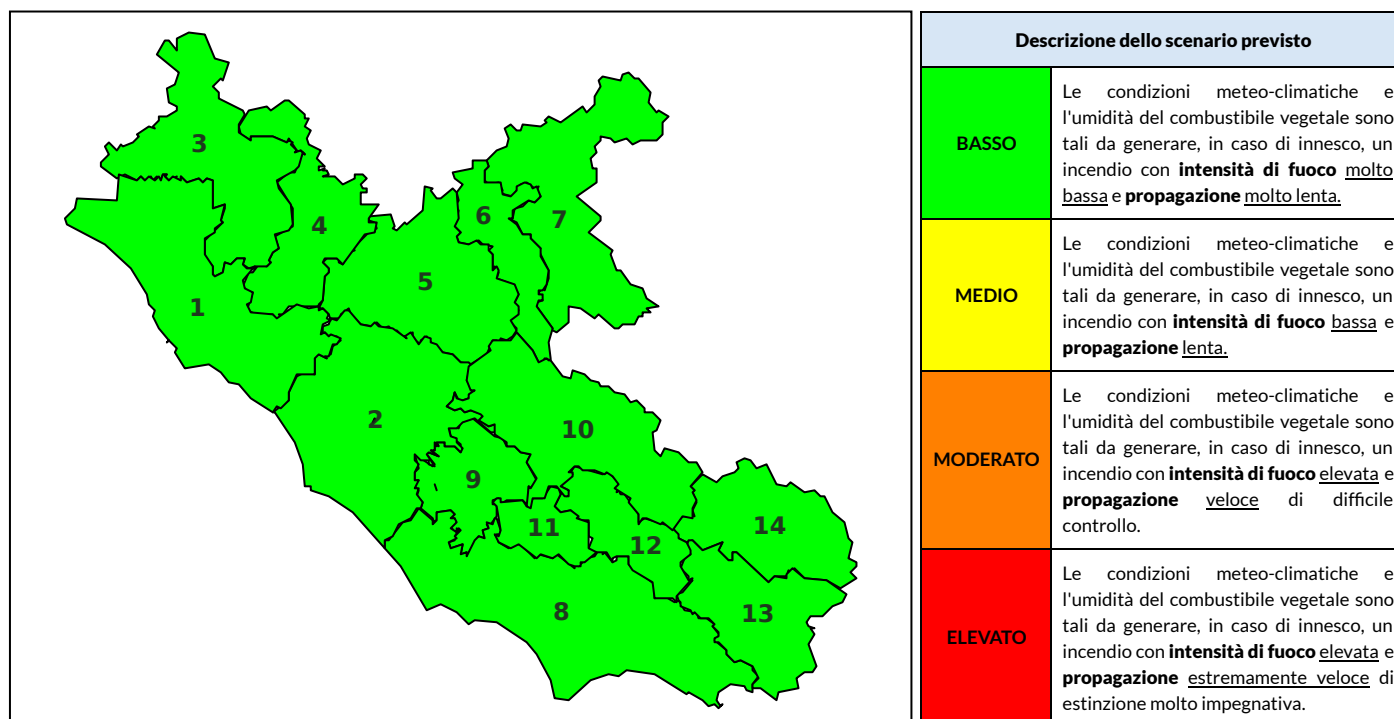

BOLLETTINO DI PERICOLOSITA' DA INCENDI BOSCHIVI

Previsioni per domani 12-6-2023

Livello di pericolosità da incendio boschivo per Zona di Allerta AIB

Bollettino emesso nel periodo della campagna AIB Lazio sulla base del modello previsionale RISICOLazio, sviluppato in collaborazione con Fondazione CIMA, che fornisce un supporto per la valutazione della Pericolosità da incendio boschivo aggregata sulle Zone di Allerta AIB, approvate come parte integrante del Piano AIB Lazio 2020-2022 con DGR n° 270 del 15/05/2020. Il dettaglio della distribuzione dei Comuni nelle Zone AIB è consultabile al link <https://protezionecivile.regione.lazio.it/zone_allerta_aib_comuni/>. Le Norme Comportamentali per la popolazione sono consultabili al link <https://protezionecivile.regione.lazio.it/norme_comportamentali_aib/>.

Zona AIB	1	2	3	4	5	6	7	8	9	10	11	12	13	14
Livello Pericolosità	BASSO	BASSO	BASSO	BASSO	BASSO	BASSO	BASSO	BASSO	BASSO	BASSO	BASSO	BASSO	BASSO	BASSO